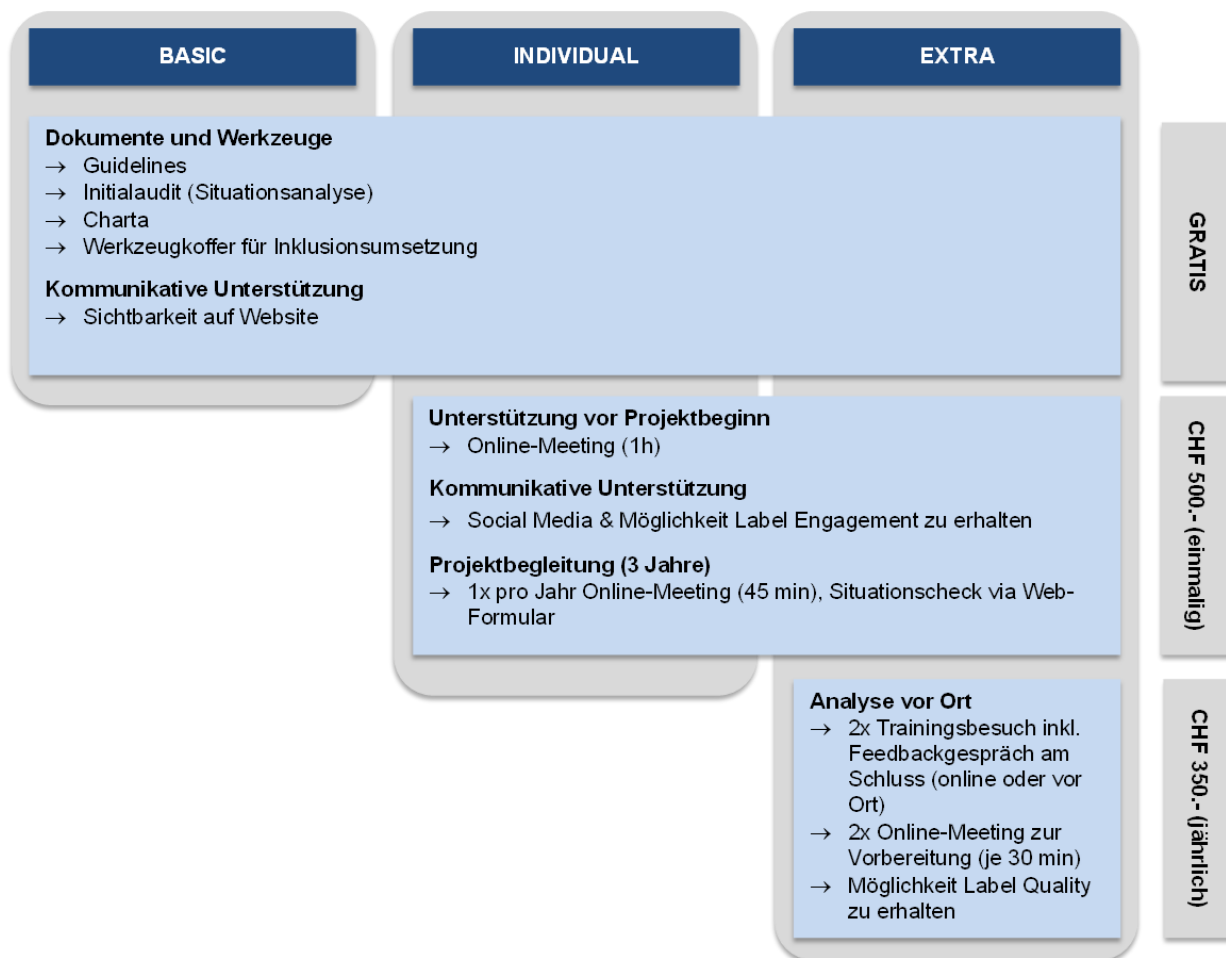

Begleitung Inklusionsprozess

Vorbemerkung

Kantone mandatieren Swiss Inclusive Sport, um in ihrem Kanton die Sportvereine und Sportveranstaltungen mit dem Programm Unified auf dem Weg zur Inklusion zu begleiten. Dafür entwickeln Swiss Inclusive Sport und diese Kantone Kantonale Fachstellen.

Für die Sportclubs, die sich in Kantone befinden, die aktuell noch keine eigene Fachstelle haben, bieten wir verschiedene Unterstützungsmöglichkeiten an.

Unterstützungsmöglichkeiten

Kontakt

info@inclusivesport.ch